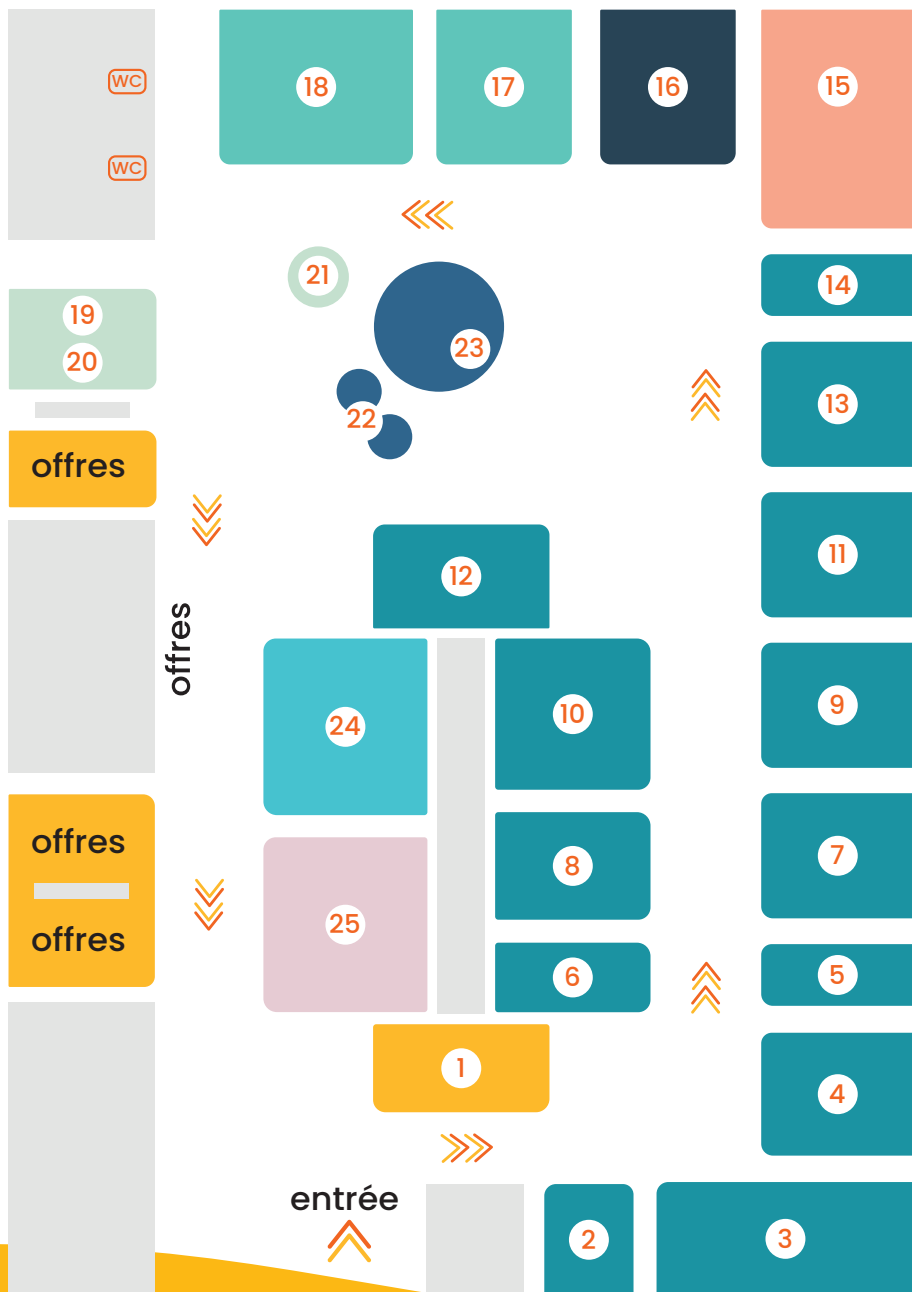

Afey, jeunes volontaires en Service Civique

BOUGER / SE LOGER

25. Espace mobilité des jeunes

MGEL, LOJ'Toit Jeunes, CITURA, SNCF

Espace affichage offres : jobs,

1^{er} emploi, contrats en alternance...

Offres locales, régionales et nationales !

PLAN 1^{er} ETAGE

besoin d'aide ?
repère le staff

info Grand Est
EXPLORER LES POSSIBLES

PLAN 2^e ETAGE

38 employeurs
pour te
recruter !

ateliers

Simulation d'entretien d'embauche
Crédit Agricole du Nord Est, CREPI,
Passeport prévention
Horaires : toutes les 30 min.